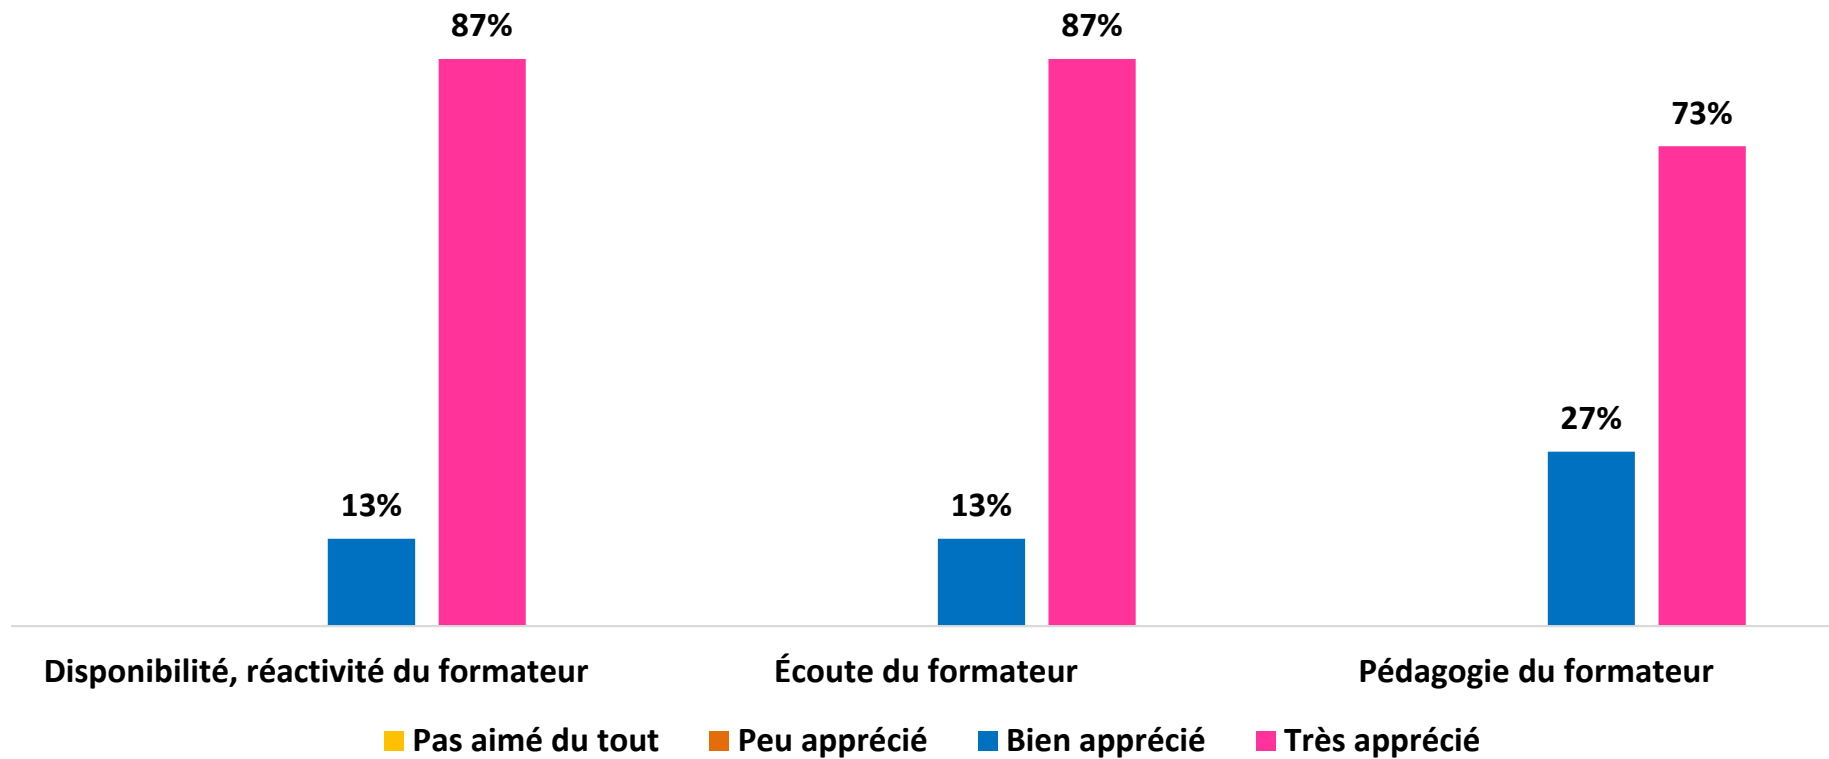

❖ **Objectif de l'enquête :**

Evaluer la satisfaction des personnes ayant bénéficié de cette formation

❖ **Modalités de diffusion :**

Les bénéficiaires sont informés par le formateur qu'ils seront sollicités pour répondre à une enquête à la fin de la prestation. Un mail leur est ensuite envoyé en les invitant à répondre au questionnaire en ligne.

❖ **Le questionnaire :**

Questionne les conditions de réalisation, le formateur, les moyens pédagogiques

GENRE DES BÉNÉFICIAIRES

« Profil »

■ Femme ■ Homme

POUR QUELLE RAISON AVEZ-VOUS DÉCIDÉ D'ENTREPRENDRE CETTE FORMATION ?

SATISFACTION

« Liée au formateur »

« Disponibilité, réactivité, écoute, pédagogie »

SATISFACTION

« Liée au contenu et aux moyens pédagogiques »

« Moyens, supports, contenu »

SATISFACTION

« Liée au rythme de la formation »