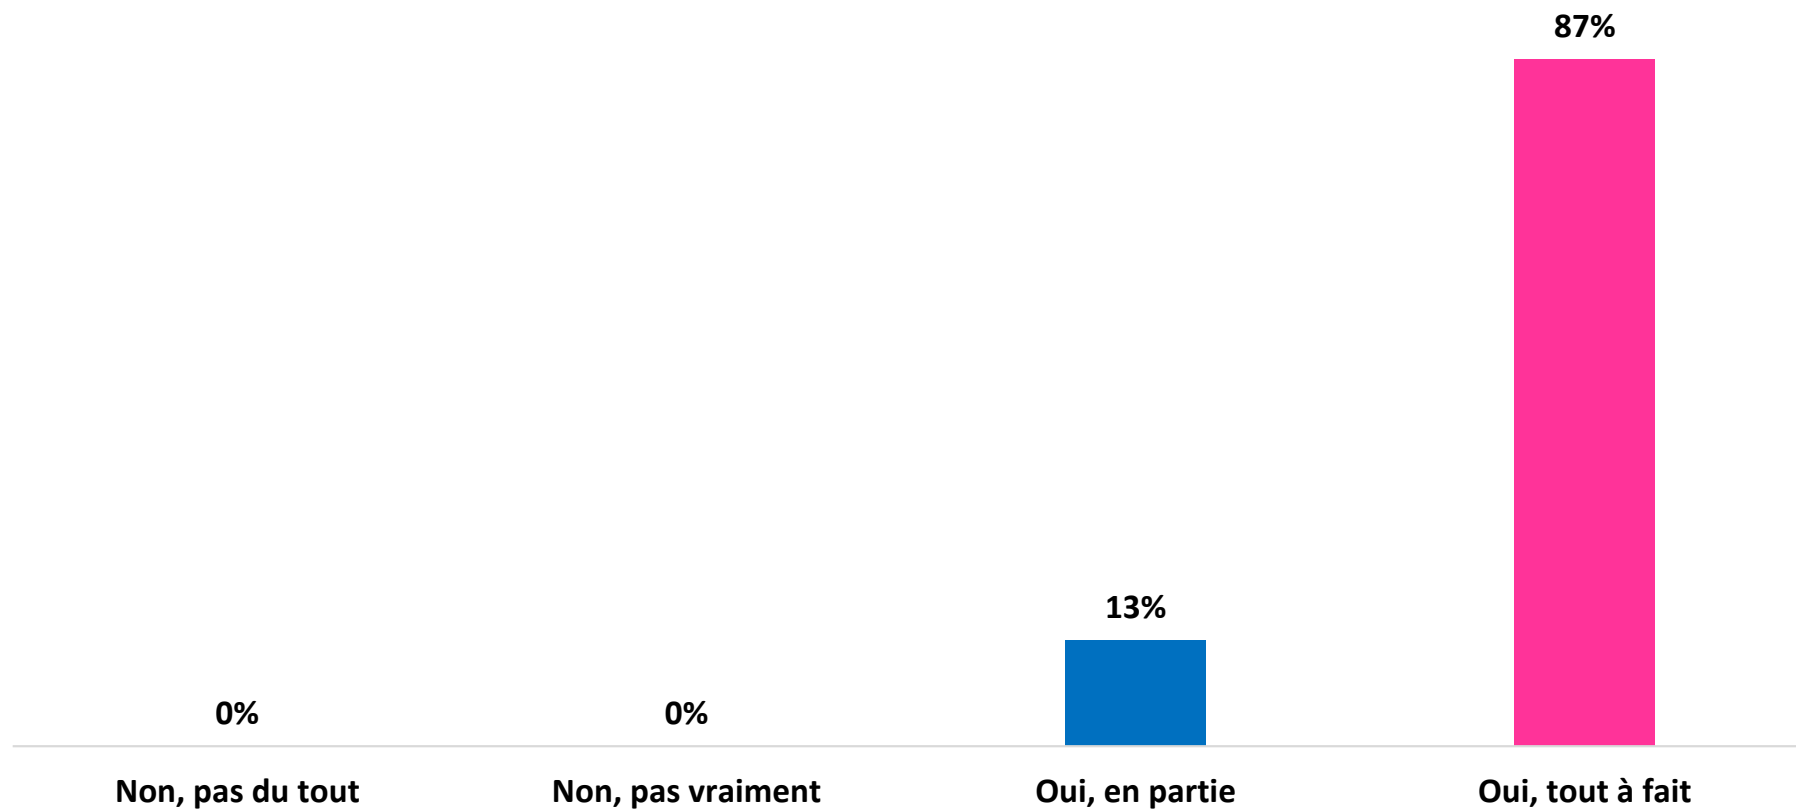

L'ACCOMPAGNEMENT A-T-IL RÉPONDU À VOS ATTENTES INITIALES ?