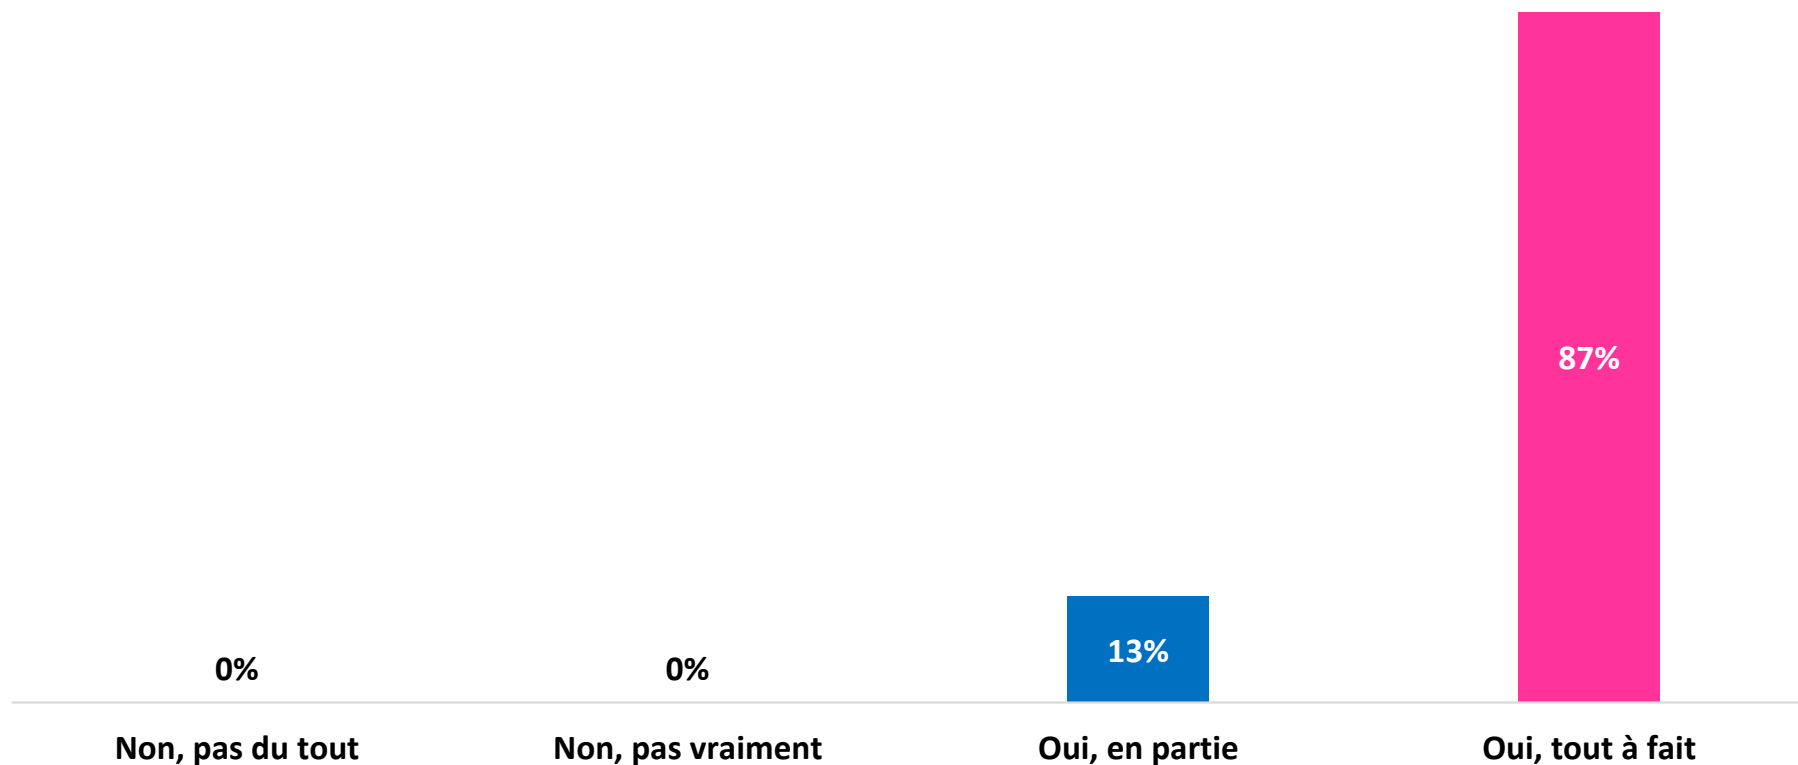

CONSEILLERIEZ-VOUS 01FORMATIC À L'UNE DE VOS CONNAISSANCES ?